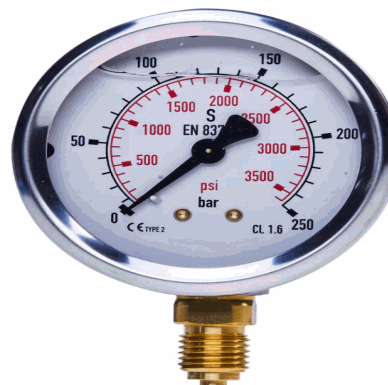

20154257

STAUFF® Edelstahl-Manometer

SPG-063-00015-01-S-N04, 0 bis 15 bar

03.04.2023 08:18:26

Technical Data

Weight	232 g per piece
Anschlussseite	bottom
Display size	Ø 63
Pressure display	bar outside / PSI inside
Pressure gauge type	analog
Pressure range	0 bis 15 bar
screw-in thread of the connector	1/4
thread type	N - NPT