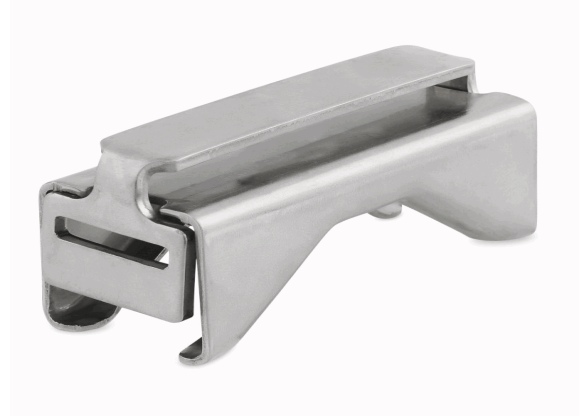

20025169

Normafix® Universal-UCC-Klemme

zur Befestigung von Verkehrsschildern, Edelstahl
VPE100

11.02.2022 12:37:05

Conformity

Commodity code 73269098

Dual-Use no

* n/s - not specified
n/a - not applicable