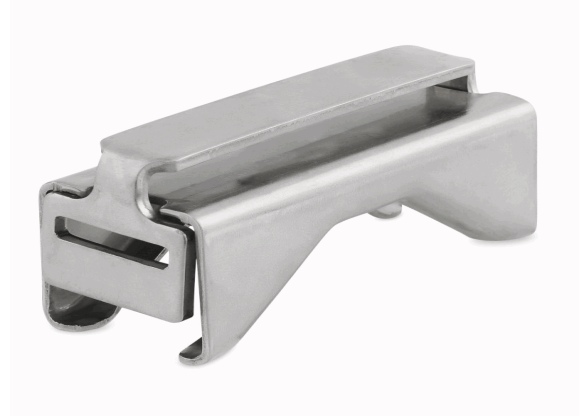

20025169

Normafix® Universal-UCC-Klemme

zur Befestigung von Verkehrsschildern, Edelstahl
VPE100

11.02.2022 12:37:04

Konformitäten

Stat. Warennummer 73269098

Dual-Use NEIN

* k.a. - keine Angabe
n.a. - nicht anwendbar