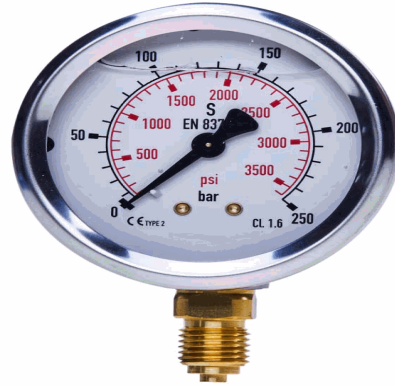

20154377

STAUFF® Edelstahl-Manometer

SPG-063-00700-01-P-N04, 0 bis 700 bar

03.04.2023 08:37:26

Technical Data

Weight	240 g per piece
Anschlussseite	rear
Display size	Ø 63
Pressure display	bar outside / PSI inside
Pressure gauge type	analog
Pressure range	0 bis 700 bar
screw-in thread of the connector	1/4
thread type	N - NPT